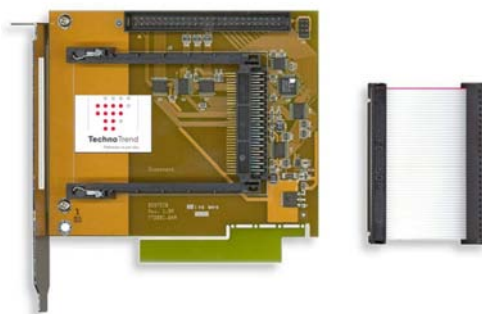

Erweiterung zum Einschub von Conditional Access Modulen

Technische Spezifikation CI-Modul

Ein Produkt der TT-budget® Familie

BASICS

- Common Interface zum Einschub verschiedener Conditional Access Module zur Entschlüsselung von Pay-TV
- 1-slot Common Interface
- Zum Einbau in den PCI-Schacht

ALLGEMEINE ANGABEN

- Größe (LxBxH, cm) / Gewicht : ca. 130 x 20 x 120 ca. 0,1 kg

MINIMALE SYSTEMANFORDERUNGEN

- TT-budget® Produkt mit Common Interface Anschluss

LIEFERUMFANG

- Budget CI
- Quick-Start Guide
- 40-poliges Flachbandkabel